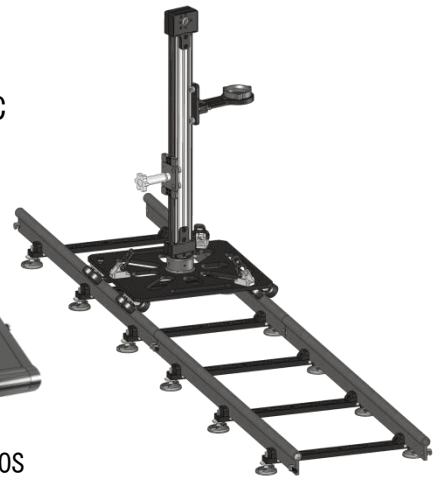

### 【展示品リスト】

- ・スライダー ATLAS+リモートヘッド BULL HEAD+コントローラー KAIROS  
 ATLAS 2000(レール長2mの基本システム) 標準価格 1,200,000円(税別)  
 BULL HEAD 標準価格 650,000円(税別)、KAIROS Controller 標準価格 650,000円(税別)
- ・トラッキングレール IAPETUS+縦型スライダーIAPETUS ELEVATOR  
 IAPETUS 2400(レール長2.4mの基本システム) 標準価格 490,000円(税別)  
 IAPETUS Elevator 標準価格 580,000円(税別)  
 CINE 100L(三脚) 標準価格 290,000円(税別)
- ・スタンド型プロンプター PRO-C17
- ・ペDESTアル PDII-X 10(プロンプターにセットしています。)

### 【その他デモ機在庫品】

- ・リモートヘッド RH-03、X-HEAD X-SLIDER1000 TRAVIG0600BASIC

スライダー ATLAS+リモートヘッド BULL HEAD

コントローラー KAIROS

トラッキングレール IAPETUS+  
縦型スライダーIAPETUS ELEVATOR